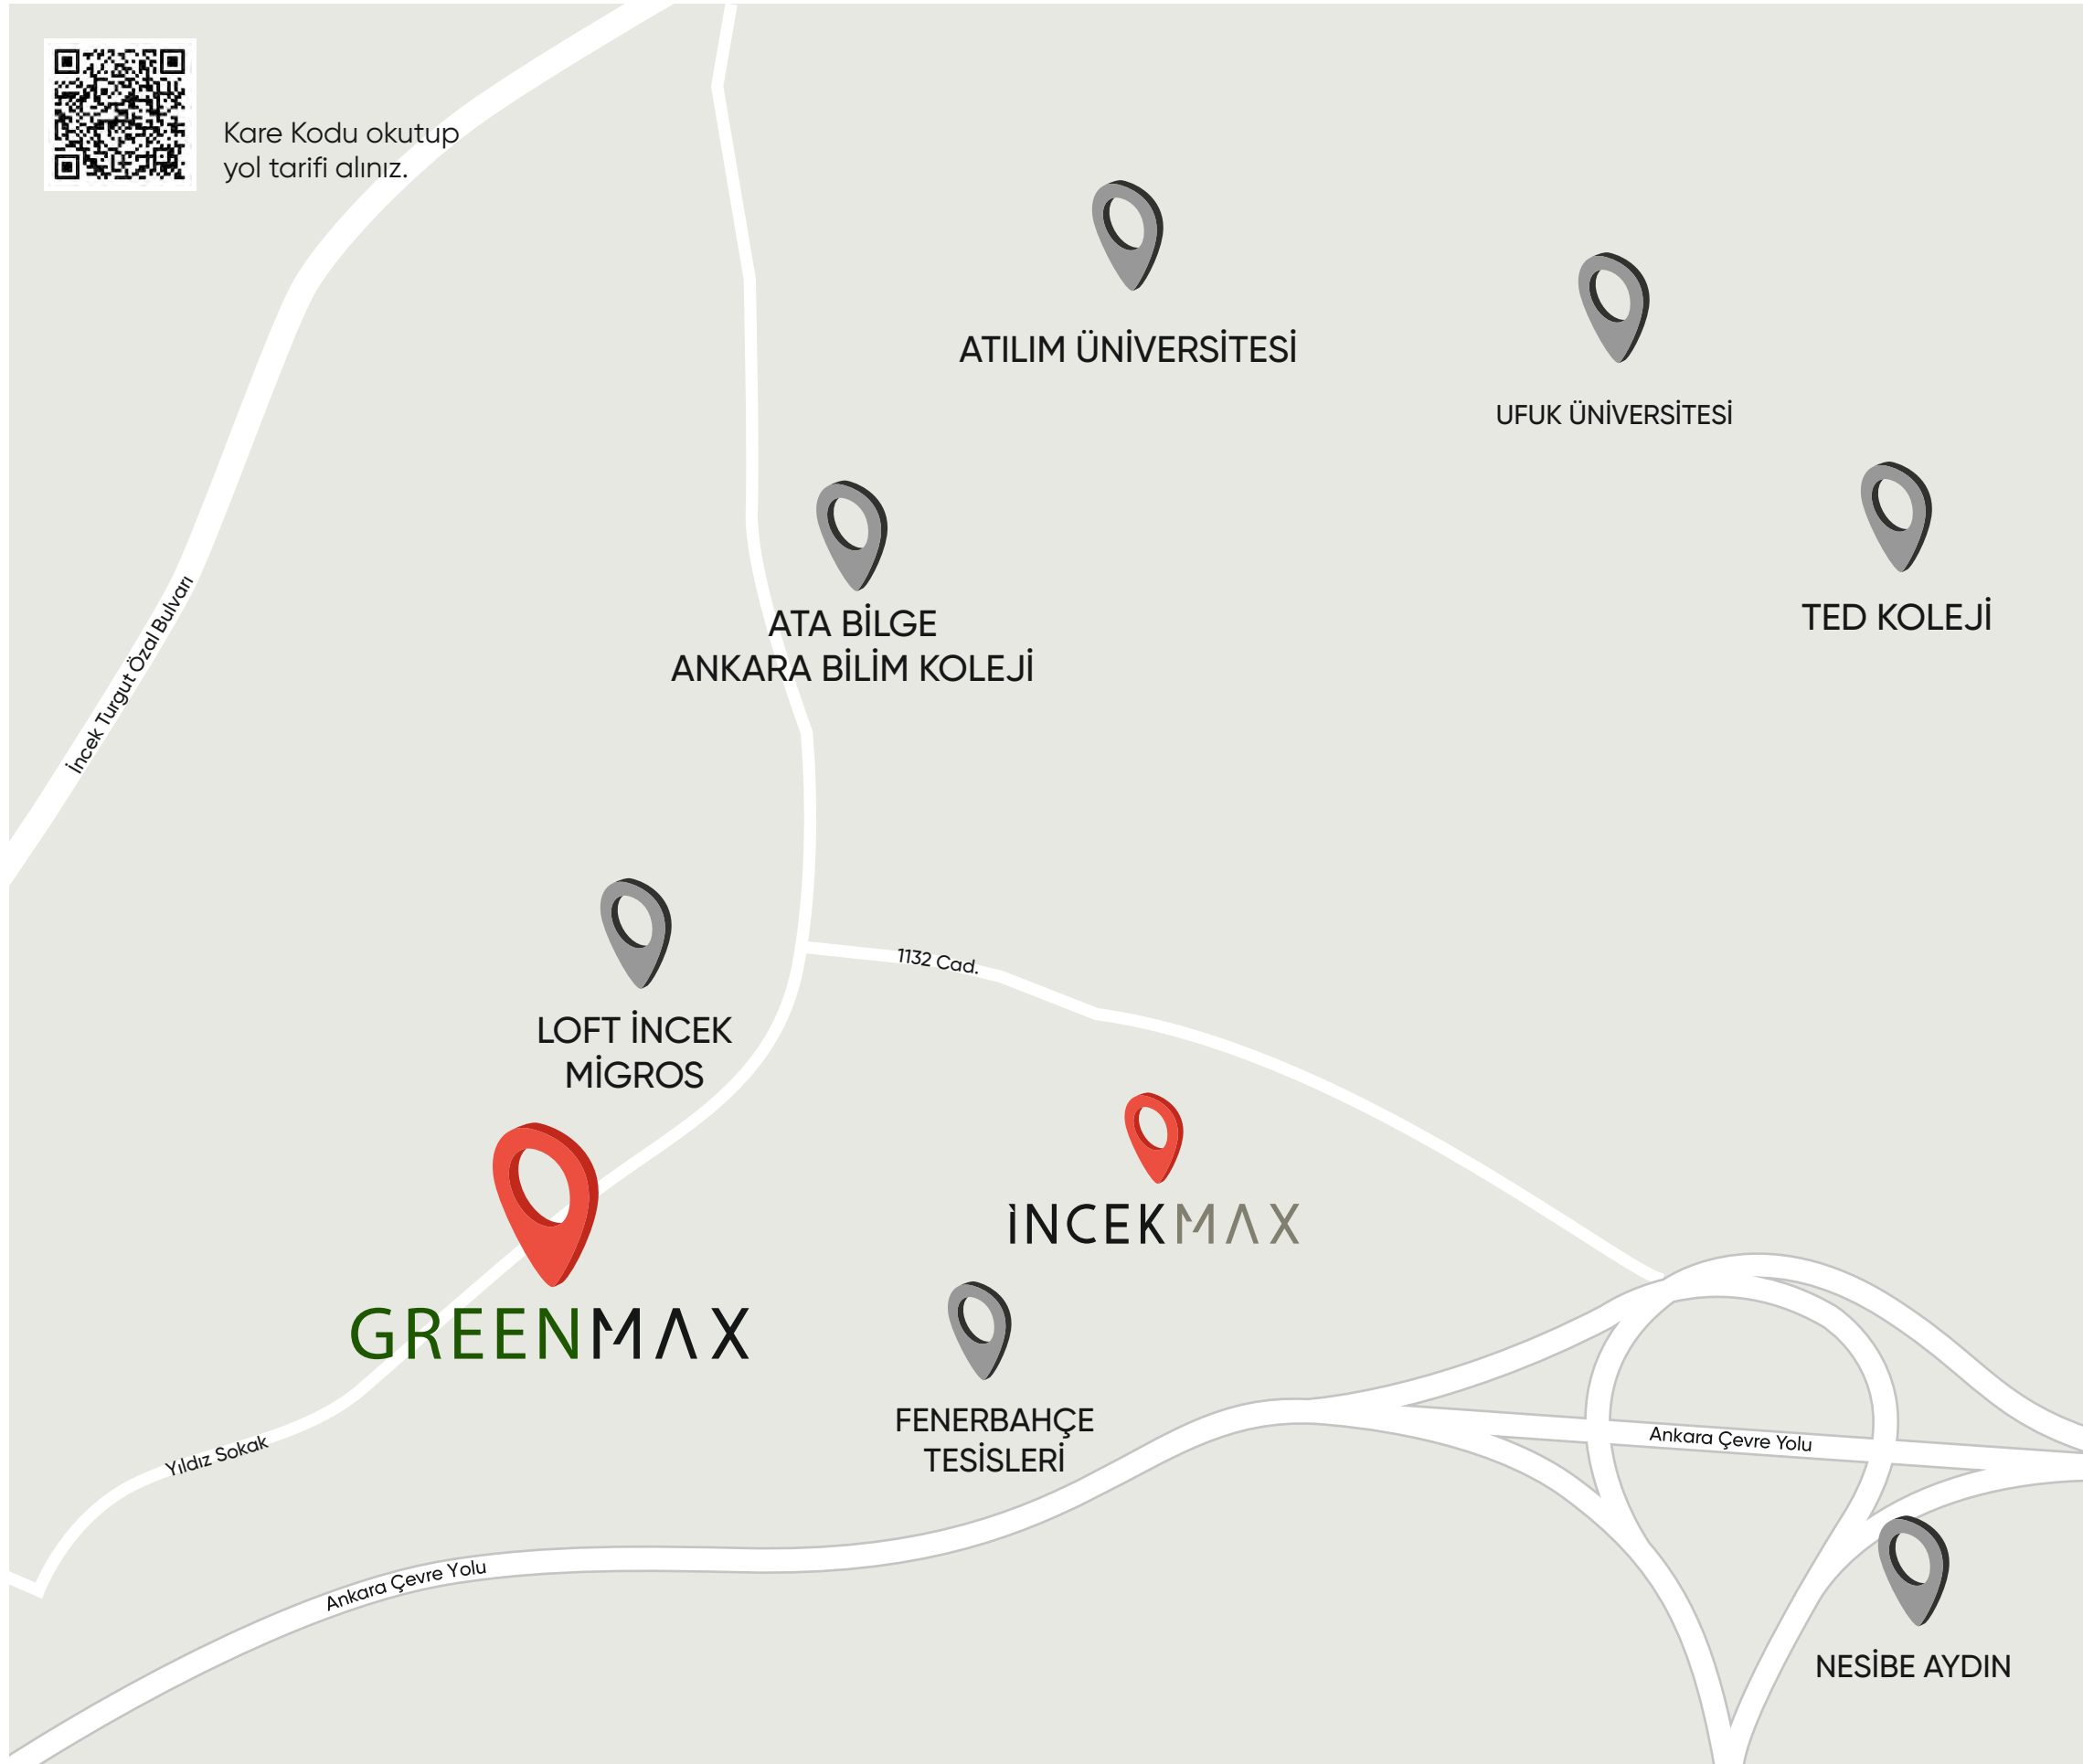

Kare Kodu okutup
yol tarifi alınız.

44

Bu katalogta yer alan görseller sadece Greenmax projesi hakkında genel bilgi vermek amacıyla tanıtım mahiyetinde kullanılmış olup, taahhüt niteliğinde değildir.
Gerçek mekanlar üçboyutlu çizimlerden farklılık gösterebilir. Firmamız, teknik ve idari nedenlerle yada tek taraflı inisiyatifle projenin teknik şartnamesinde,
kat planlarında, metrekarelerde, açık alanlarda, bahçe alanlarında, taslaklarda ve proje için kullanılan bütün görsellerde dilediği değişikliği, düzeltmeyi yapma hakkını saklı tutar.